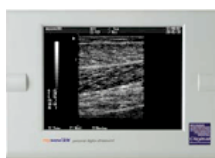

Ergonómikus kivitele, gyors beüzemelési ideje olyan felhasználóbarát szolgáltatásokat rejt magában, mint az érintőpaneles menüvezérlés, lehajtható, dönthető 6.4 inch-es nagyfelbontású TFT LCD monitor. A készülékhez nagy képátmérőjű (javasolt: 12", 15") VHS, non-interlaced és VGA külső monitorok is csatlakoztathatók.

### **Multifrekvenciás vizsgáló fejek**

Akár lineáris, convex vagy endocavitalis fejről van szó, mindegyik fej a rendelt frekvenciájától alacsonyabb ill. magasabb frekvencián alkalmazható aszerint, hogy mélyebb ill. felületesebb területeket kíván-e vizsgálni. A sokoldalú használhatóság mellett így csökken a pótlólagos fejek beszerzésének igénye.